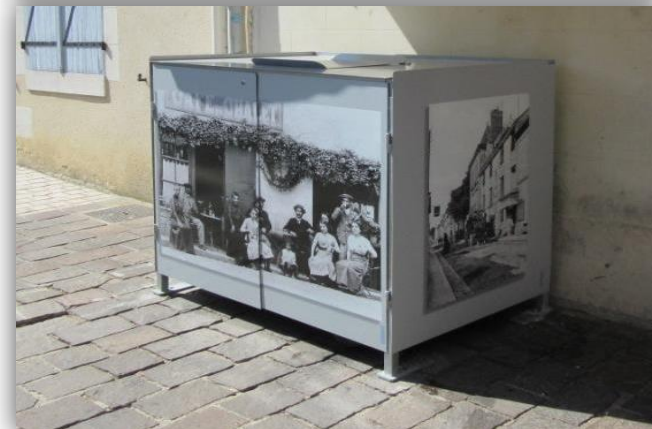

Vous souhaitez dissimuler vos conteneurs poubelles (conteneurs entre 120L et 770L), nous possédons une large gamme d'armoires décoratives avec une mise en sécurité et la dissimulation.